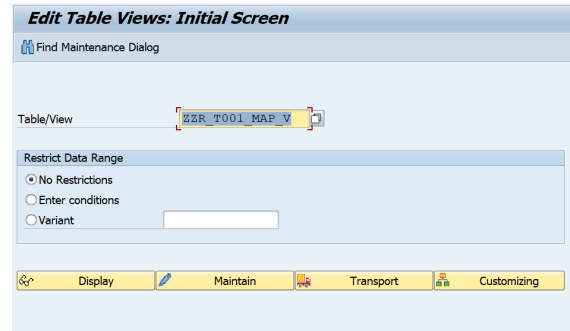

Table ZZR_T001_MAP_V - Company codes mapping

STEP 1

Check table with SM30

Enter the table ZZR_T001_MAP_V and

STEP 2

The list of Company code mapping is showed

Display View "ZZR_T001_MAP table": Overview

PRS CoCode	PRS Company Code Name	Landscape	SCCd	Source Company Code Name
0192	SOLVAY INTEROX (AU) *D*	ERPRCS	0192	ZZZZ ex SOLVAY INTEROX (A
0197	SOC ARCHIVAGE MOD *D*	ERPRCS	0197	ZZZZ ex SAM Société d'Arc
0560	BUTACHIMIE *D*	ERPRCS	2FR9	ZZZZ ex BUTACHIMIE
0849	CIM - CIE IND & MIN *D*	ERPRCS	0849	ZZZZ ex CIE INDUSTRIELLE
1044	COGENERA CHALAMPE *D*	ERPRCS	1044	ZZZZ ex COGENERA CHALAMPE
1688	GEPEIF	ERPRCS	1688	GEPEIF
1892	GIE CHIMIE SALINDRES *D*	ERPRCS	1892	ZZZZ ex GIE CHIMIE SALIND
1900	GIE OSIRIS *D*	ERPRCS	1900	ZZZZ ex GIE OSIRIS
1990	HEXAGAS *D*	ERPRCS	1990	ZZZZ ex Hexagas
2955	ORBEO *D*	ERPRCS	2955	ZZZZ ex Orbeo SAS
3865	SOLVAY ENERGY S FR *D*	ERPRCS	3865	ZZZZ ex SOLVAY ENERGY S F
3899	DAEHAN *D*	ERPRCS	3899	ZZZZ ex DAEHAN
3919	SYENSQO PARTICIP. FR	ERPRCS	3919	SYENSQO PARTICIP. FR
3944	SYENSQO ENERGY GHG	ERPRCS	3944	SYENSQO ENERGY GHG
3972	SYENSQO FINANCE (FR)	ERPRCS	3972	SYENSQO FINANCE (FR)
3976	RHODIA FINANCE *D*	ERPRCS	3976	ZZZZ ex Rhodia Finance
4003	RHOD V *D*	ERPRCS	4003	ZZZZ ex Rhodia V
4004	RHOD W *D*	ERPRCS	4004	ZZZZ ex Rhodia W
4274	RHODIA OPERATIONS *D*	ERPRCS	2FR3	ZZZZ ex RHODIA OPERATIONS