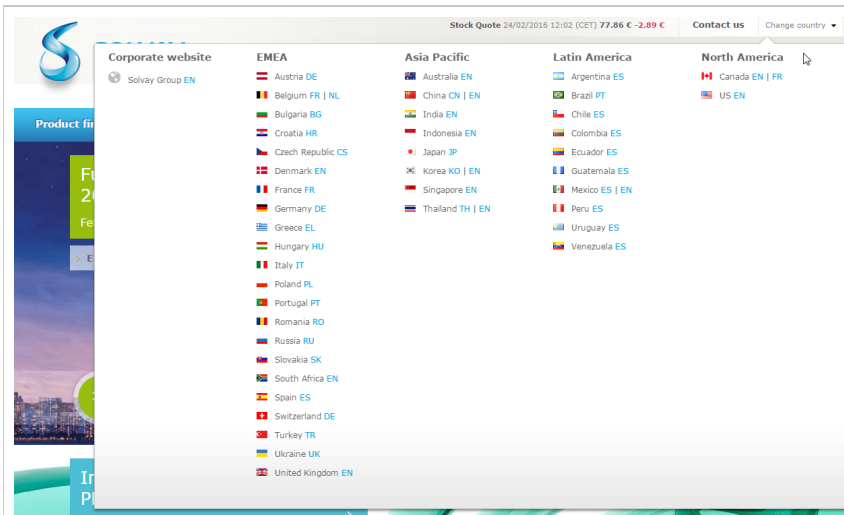

# Tridion sites access links

Internet websites	
	<p><b>Corporate site</b></p> <p>Solvay.com ( <a href="#">Live</a> - <a href="#">Staging</a> )</p>
	<p><b>Country standard sites</b></p> <ul style="list-style-type: none"><li>• Brazil (<a href="#">Live</a> - <a href="#">Staging</a>)</li><li>• China (<a href="#">Live</a> - <a href="#">Staging</a>)</li><li>• France (<a href="#">Live</a> - <a href="#">Staging</a>)</li><li>• Germany (<a href="#">Live</a> - <a href="#">Staging</a>)</li><li>• Japan (<a href="#">Live</a> - <a href="#">Staging</a>)</li><li>• Russia (<a href="#">Live</a> - <a href="#">Staging</a>)</li><li>• US (<a href="#">Live</a> - <a href="#">Staging</a>)</li></ul>

## Country light sites

- Argentina (Live - Staging)
- Australia (Live - Staging)
- Austria (Live - Staging)
- Bulgaria (Live - Staging)
- Canada (Live - Staging)
- Chile (Live - Staging)
- Colombia (Live - Staging)
- Croatia (Live - Staging)
- Czech Republic (Live - Staging)
- Denmark (Live - Staging)
- Ecuador (Live - Staging)
- Greece (Live - Staging)
- Guatemala (Live - Staging)
- Hungary (Live - Staging)
- India (Live - Staging)
- Indonesia (Live - Staging)
- Italy (Live - Staging)
- Korea (Live - Staging)
- Mexico (Live - Staging)
- Peru (Live - Staging)
- Poland (Live - Staging)
- Portugal (Live - Staging)
- Romania (Live - Staging)
- Slovakia (Live - Staging)
- South Africa (Live - Staging)
- Spain (Live - Staging)
- Switzerland (Live - Staging)
- Thailand (Live - Staging)
- Turkey (Live - Staging)
- UK (Live - Staging)
- Ukraine (Live - Staging)
- Uruguay (Live - Staging)
- USA (Live - Staging)
- Venezuela (Live - Staging)