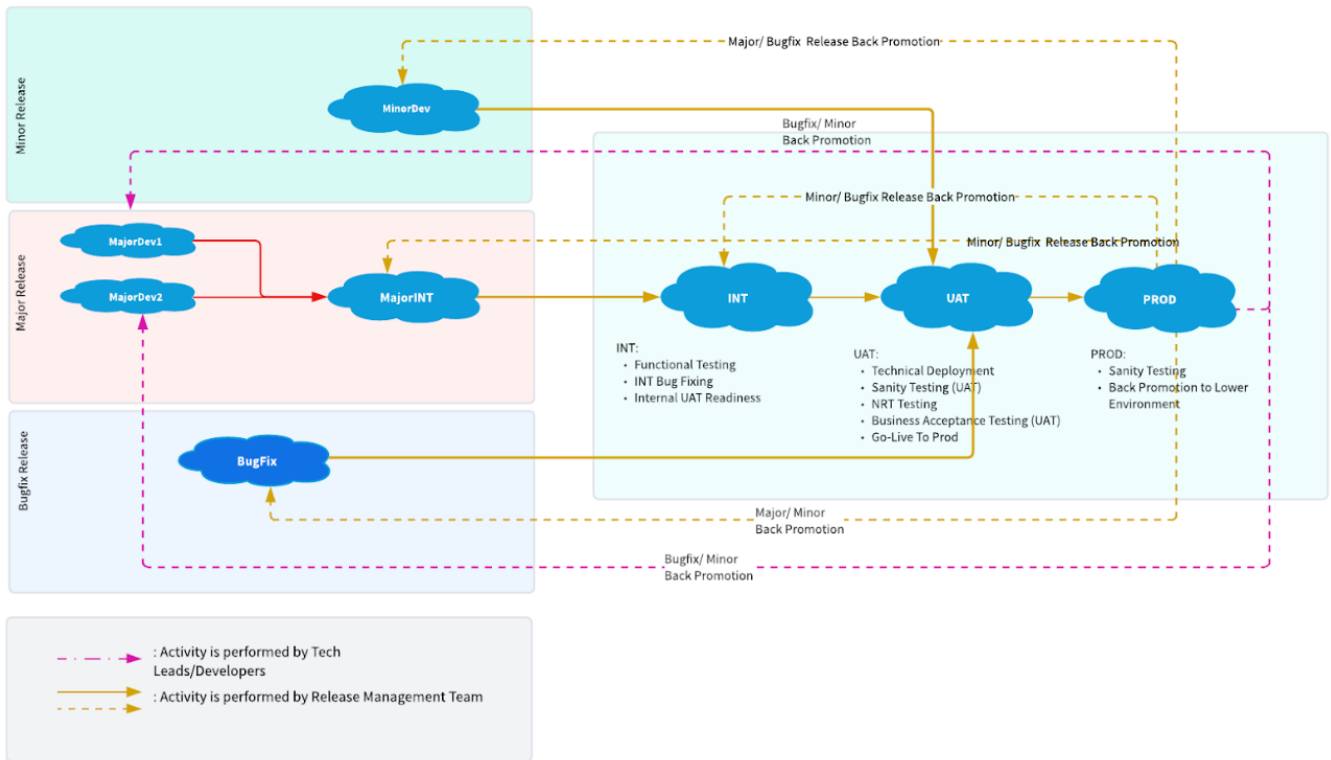

MajorDev1 <https://syensqo-crm-majordev1.sandbox.my.salesforce.com/>

MinorDev <https://syensqo-crm-minordev.sandbox.my.salesforce.com/>

MajorINT <https://syensqo-crm-majorint.sandbox.my.salesforce.com/>

INT <https://syensqo-crm-int.sandbox.my.salesforce.com/>

UAT <https://syensqo-crm-uat.sandbox.my.salesforce.com/>

Bugfix <https://syensqo-crm-bugfix.sandbox.my.salesforce.com/>

Prod <https://syensqo-crm.lightning.force.com/>

## iCARE Project

MajorDev1 <https://syensqo-icare-majordev1.sandbox.my.salesforce.com/>

MajorDev2 <https://syensqo-icare-majordev2.sandbox.my.salesforce.com/>

MinorDev <https://syensqo-icare-minordev.sandbox.my.salesforce.com/>