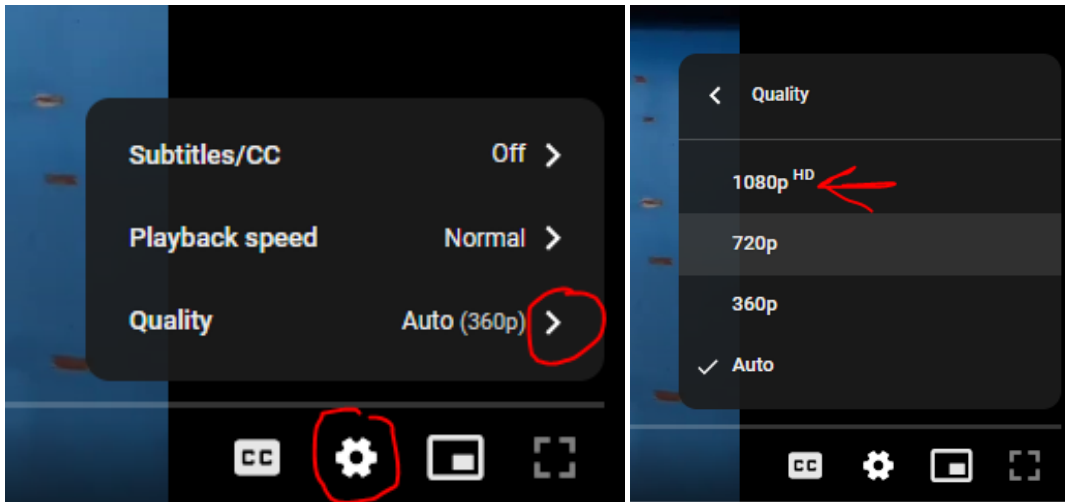

Be safe, say No!

Ed eccoci al nuovo appuntamento con l'angolo del Safety Culture! Riesci a trovare tutti gli errori nel video? Scrivili nei commenti!

Per vedere il video in risoluzione Full HD, clicca sui settings nell'interfaccia del video e seleziona "1080p HD"

Here we are with the news on the Safety Culture's corner! Can you find all the mistakes? Write them in the comments!

To watch the video in Full HD resolution, enter the video settings within the video interface, then select "1080p HD"