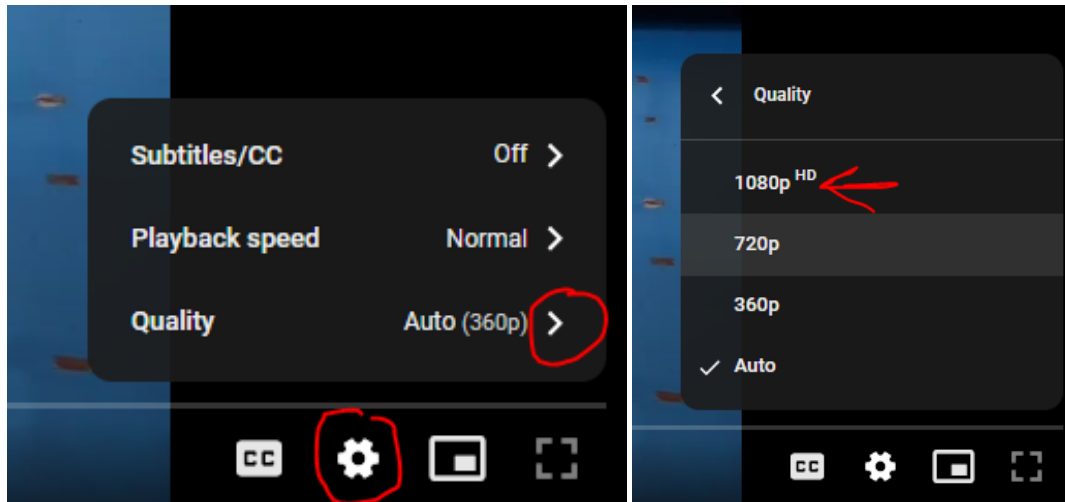

Angoli ciechi

Ed eccoci al nuovo appuntamento con l'angolo del Safety Culture! Riesci a trovare tutti gli errori nel video? Scrivili nei commenti!

Ricordiamo che le riprese sono state effettuate senza l'utilizzo di sostanze pericolose.

Per vedere il video in risoluzione Full HD, clicca sui settings nell'interfaccia del video e seleziona "1080p HD"

Here we are with the news on the Safety Culture's corner! Can you find all the mistakes? Write them in the comments!

We remind you that the filming was carried out without the use of hazardous substances.

To watch the video in Full HD resolution, enter the video settings within the video interface, then select "1080p HD"